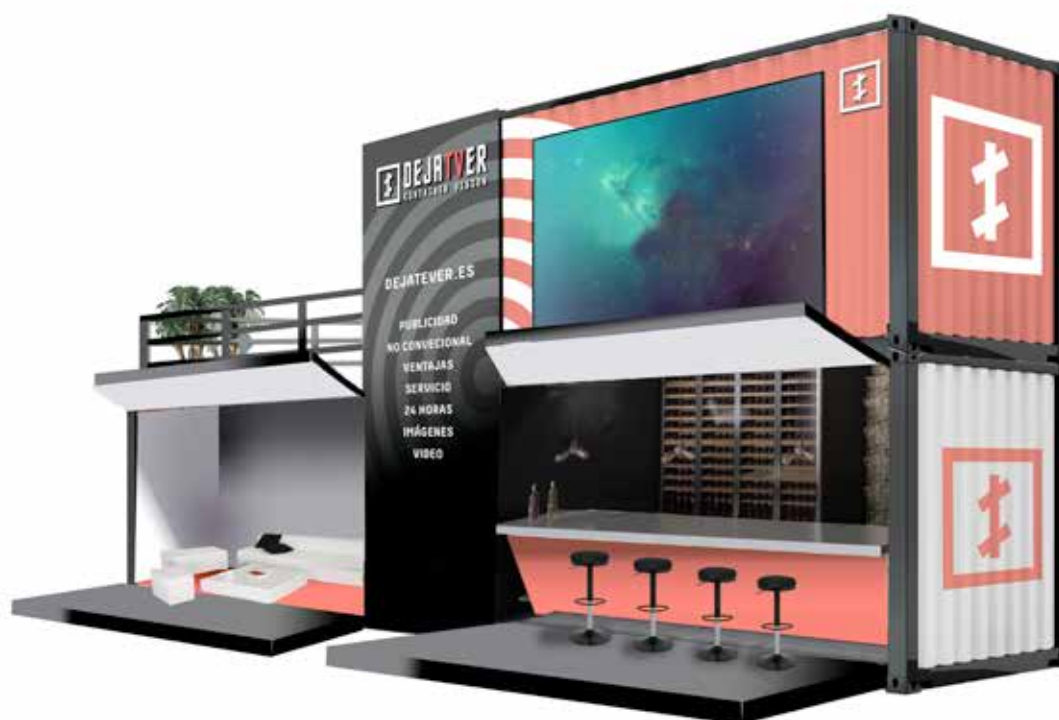

SISTEMA NOVEDOSO

Cualquier estímulo visual es importante. Marca la diferencia de impacto en los consumidores.

Por ello, elegimos un Sistema novedoso y sorprendente para el montaje de la pantalla, compuesto de dos contenedores marítimos reciclados, uno donde está instalada la pantalla Led (20pies), y el contenedor que sirve de Base dispone de un Espacio abierto (40 pies).

Con múltiples posibilidades para eventos, campañas de productos, exposiciones, etc. Siendo así reclamo para transeúntes y vehículos en circulación.

CARACTERÍSTICAS TÉCNICAS DE NUESTRA PANTALLA LED GIGANTE

Tipo de Led	SMD2525 Kinglight
Píxel (Pitch mm)	P6
Luminosidad	5000-5.500 nit
Tamaño módulo(mm)	32x32
Led's m2	27.777
Protección IP	IP65
Colores	16,7 millones
Frecuencia de refresco	1920Hz